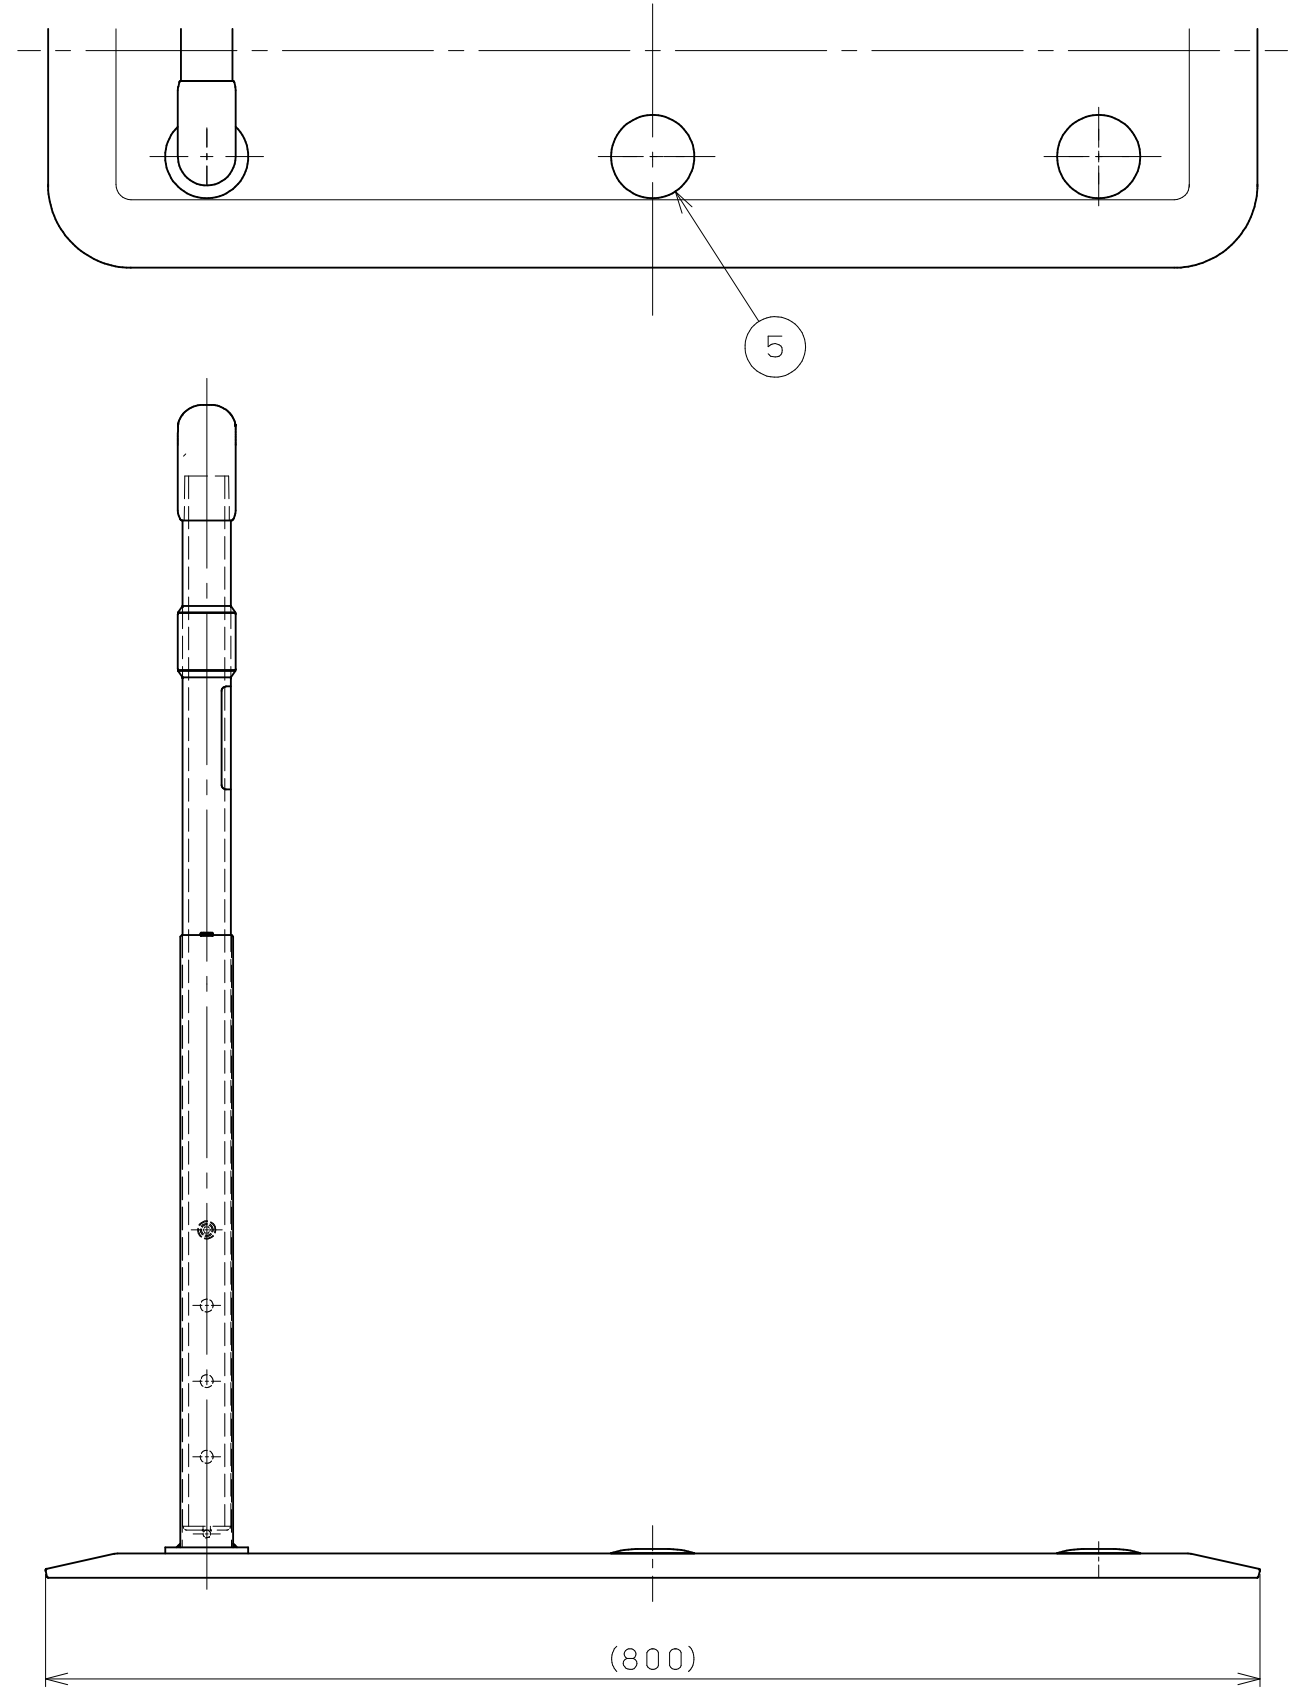

商品コード	品名	セット品番 (単品品番)
0404225	たよレールSOTOE 片手すり スリム型	BZK-03 (BZK-T2+BZK-P2+BZK-S1)

5	穴隠しキャップ	4	PA6				
4	プレート裏フランジ	2	SUS304	9	不陸調整ゴム 長辺用	2	EPDM
3	支柱・フランジ溶接品	2		8	不陸調整ゴム 短辺用	2	EPDM
2	手すりスリム型	1		7	支柱固定用ねじ	4	SUS304
1	ベースプレートスリム型	1		6	手すり固定用ねじ	2	SUS304
品番	名称	数量	材質	品番	名称	数量	材質

記事

名称	たよレールSOTOE スリム型 片手すり 製品図	製図月日	承認	検図	設計	製図
図番		尺度	1/5	マツメ株式会社 MAZROC CO., LTD.		