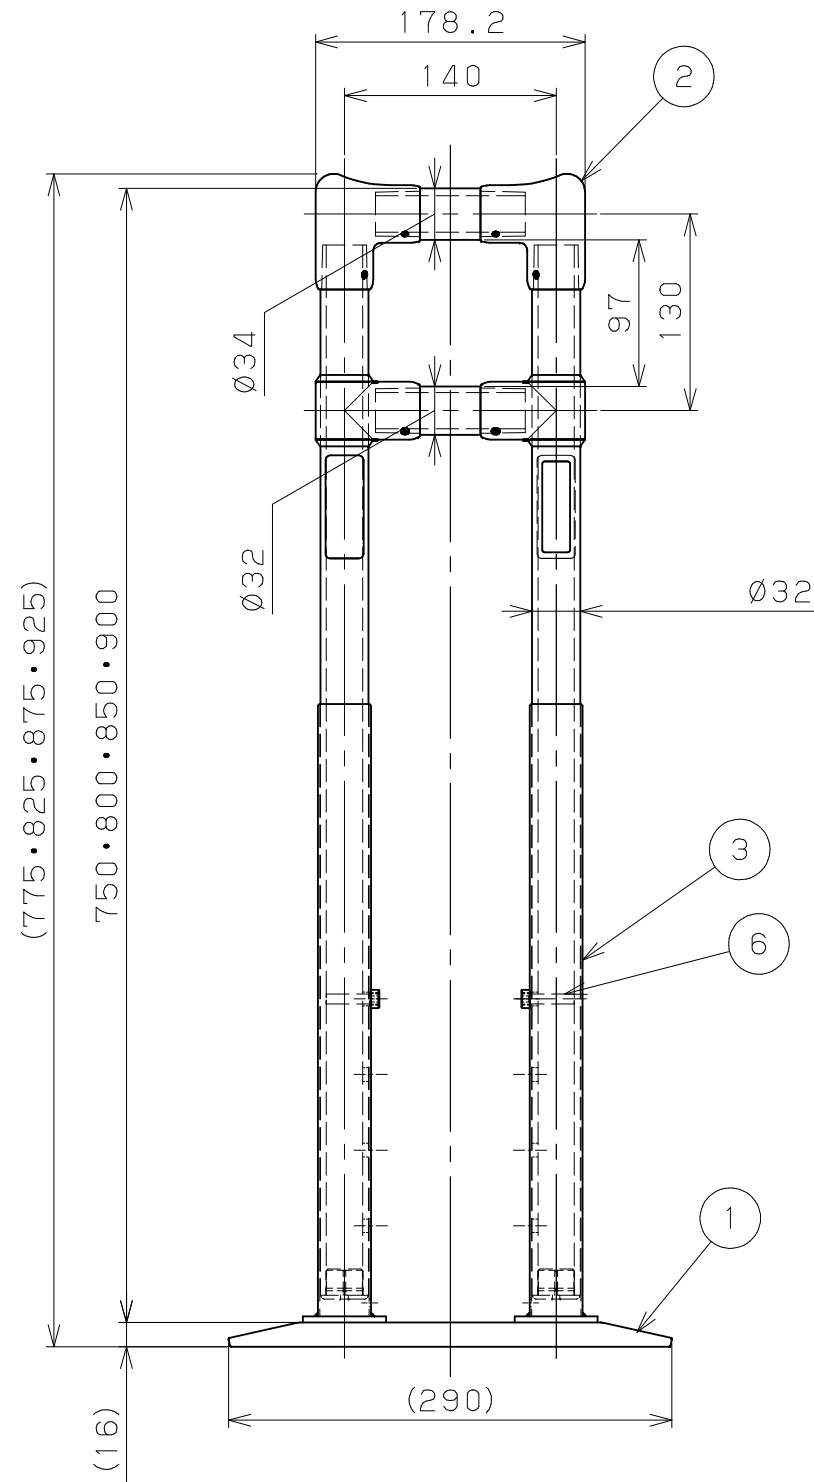

商品コード	品名	セット品番 (単品品番)
0404225	たよレールSOTOE 片手すり スリム型	BZK-03 (BZK-T2+BZK-P2+BZK-S1)

5	穴隠しキャップ	4	PA6				
4	プレート裏フランジ	2	SUS304	9	不陸調整ゴム 長辺用	2	EPDM
3	支柱・フランジ溶接品	2		8	不陸調整ゴム 短辺用	2	EPDM
2	手すりスリム型	1		7	支柱固定用ねじ	4	SUS304
1	ベースプレートスリム型	1		6	手すり固定用ねじ	2	SUS304
品番	名称	数量	材質	品番	名称	数量	材質

記事

名称	たよレールSOTOE スリム型 片手すり 製品図	製図月日	承認	検図	設計	製図
図番		尺度	1/5	マツメ株式会社 MAZROC CO., LTD.		